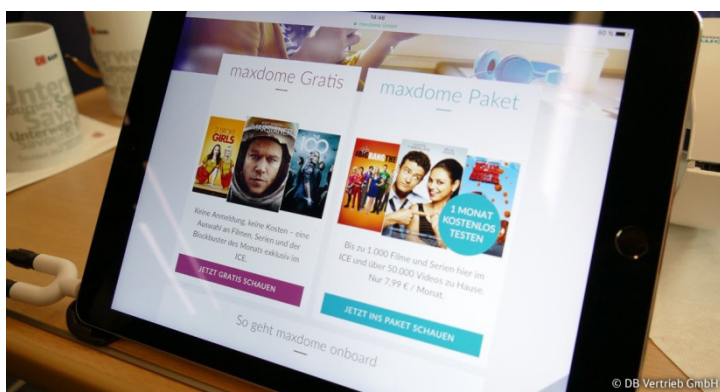

Das ICE Portal:

Im Zug auf dem Laufenden bleiben

Das kostenfreie ICE Portal ist Ihr Info- und Entertainmentportal im ICE und bietet spannende Information und beste Unterhaltung während Reise an Bord unserer ICE-Züge.

Wo befindet sich mein Zug gerade? Klappt das Umsteigen zum Anschlusszug? Und was passiert eigentlich gerade sonst auf der Welt? Das kostenfreie ICE Portal stellt als digitaler Reisebegleiter während des Aufenthaltes an Bord eines ICEs alle Informationen zum Reiseverlauf wie GPS-Karte, Geschwindigkeitsanzeige, Alternativrouten etc. zur Verfügung. Weiterhin bietet es nützliche Tipps zu Sehenswürdigkeiten, Kultur- und Freizeitangeboten rund um viele ICE-Halte. In der Rubrik „Nachrichten“ findet man aktuelle News aus dem In- und Ausland und die „Tagesschau in 100 Sekunden“ informiert über aktuelle Informationen zu Politik und zum Weltgeschehen. Im Unterhaltungsbereich kann man aus zehn Hörspielen und –bücher wählen. Kleine Fahrgäste finden in der Kinderwelt u. a. spannende Comics und Spiele aus der Welt des kleinen ICE.

Neu im ICE Portal: maxdome onboard - kostenlos und ohne Anmeldung ausgewählte Kinofilme und TV-Shows streamen. Insgesamt 50 wechselnde Filme, Serienepisoden, Dokumentationen, Kinderangeboten und Shows können während der Fahrt mit dem eigenen Laptop, Tablet oder Smartphone über das ICE Portal angesteuert werden.