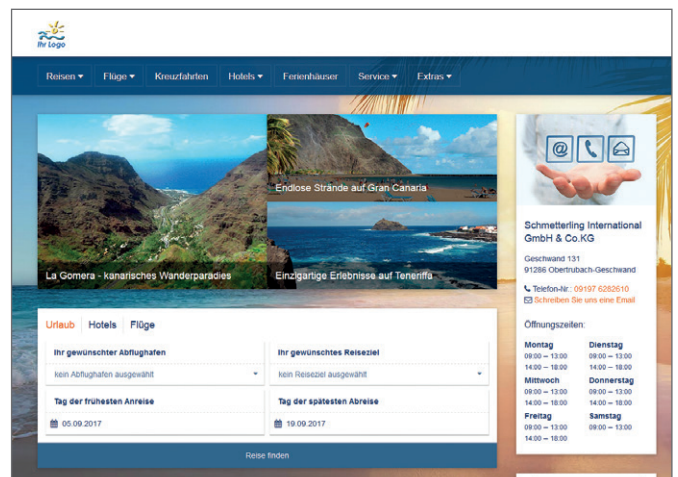

**Individuell und selbstbestimmt:**  
unsere Funktionslayouts.

Die optimale Lösung für alle, die die Pflege und Aktualisierung der eigenen Homepage gerne selbst übernehmen. Wählen Sie dabei aus einer exklusiven Template-Palette und gestalten Sie Ihre Website ganz nach Ihrem Geschmack. Bei Fragen steht Ihnen natürlich der Schmetterling Support jederzeit zur Verfügung.

Design-Layout-Muster: große Auswahl an Vorlagen

Funktionslayout-Muster: Webauftritt individuell gestalten

Funktionslayout-Muster: mit integriertem Destinationsbanner