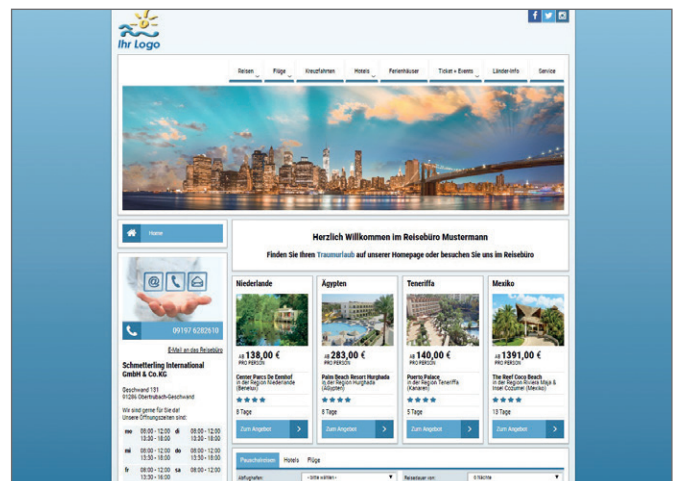

Funktionslayout-Muster: Webauftritt individuell gestalten