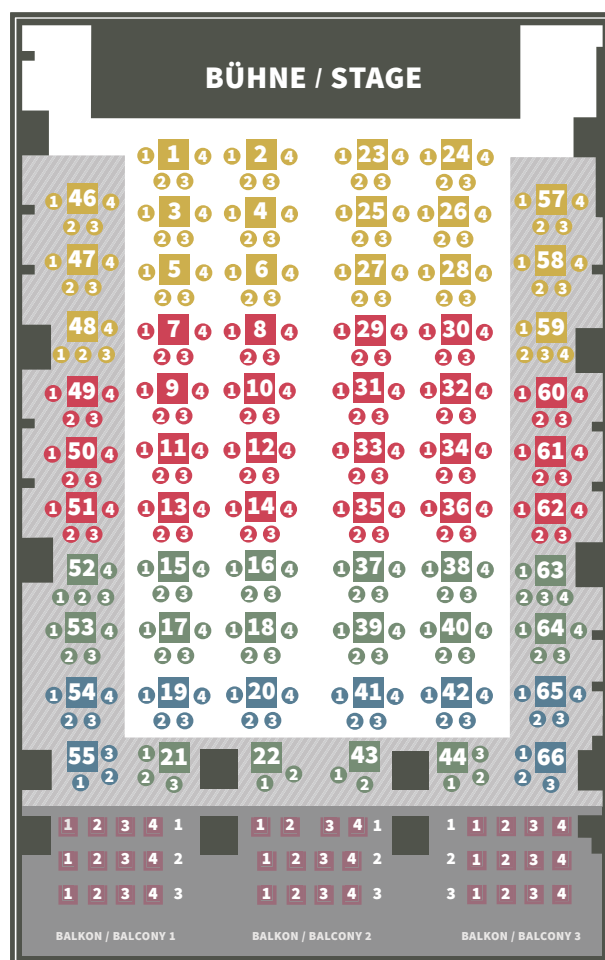

Spielzeiten

vom 24. August 2019 bis 17. Februar 2020

Di - Fr: 20 Uhr

Sa: 18 & 21.30 Uhr

So: 18 Uhr

Preise

KATEGORIE	DIENSTAG - DONNERSTAG SONNTAG	FREITAG SAMSTAG FEIERTAG
BALKON	59,00 € / erm. 44,00 €*	61,00 € / erm. 46,00 €*
PREISKLASSE 1	54,00 € / erm. 41,00 €*	56,00 € / erm. 42,00 €*
PREISKLASSE 2	49,00 € / erm. 37,00 €*	51,00 € / erm. 38,00 €*
PREISKLASSE 3	45,00 € / erm. 34,00 €*	47,00 € / erm. 35,00 €*
PREISKLASSE 4	37,00 € / erm. 28,00 €*	39,00 € / erm. 29,00 €*

* Ermäßigungen gelten nicht für Sa 18 Uhr und an Feiertagen.

Ermäßigungen erhalten Schüler, Studenten, Auszubildende, Rentner, Arbeitslose, Personen mit Behinderung, Bundesfreiwilligendienstleistende und freiwilligen Wehrdienst Leistende. Gegen Vorlage eines gültigen Ausweises erhältlich.

- HOHE BARSTÜHLE MIT LEHNE / BAR STOOL WITH HIGH BACKREST
- QUADRATISCHE BISTROTISCHE / SQUARE BISTRO-TABLES
- SESSEL / ARMCHAIR (BALKON / BALCONY)

Online-Buchung im Ticketshop unter www.chamaeleonberlin.com

Ticket-Hotline: 030 / 4000 590

Mehr Informationen finden Sie auf unserer Homepage: www.chamaeleonberlin.com

CHAMÄLEON THEATER GMBH · ROSENTHALER STR. 40/41 · 10178 BERLIN · TEL. +49 30 4000 590
TICKETS@CHAMAELEONBERLIN.COM · WWW.CHAMAELEONBERLIN.COM

NEUER
ZIRKUS
EINFACH
ANDERS