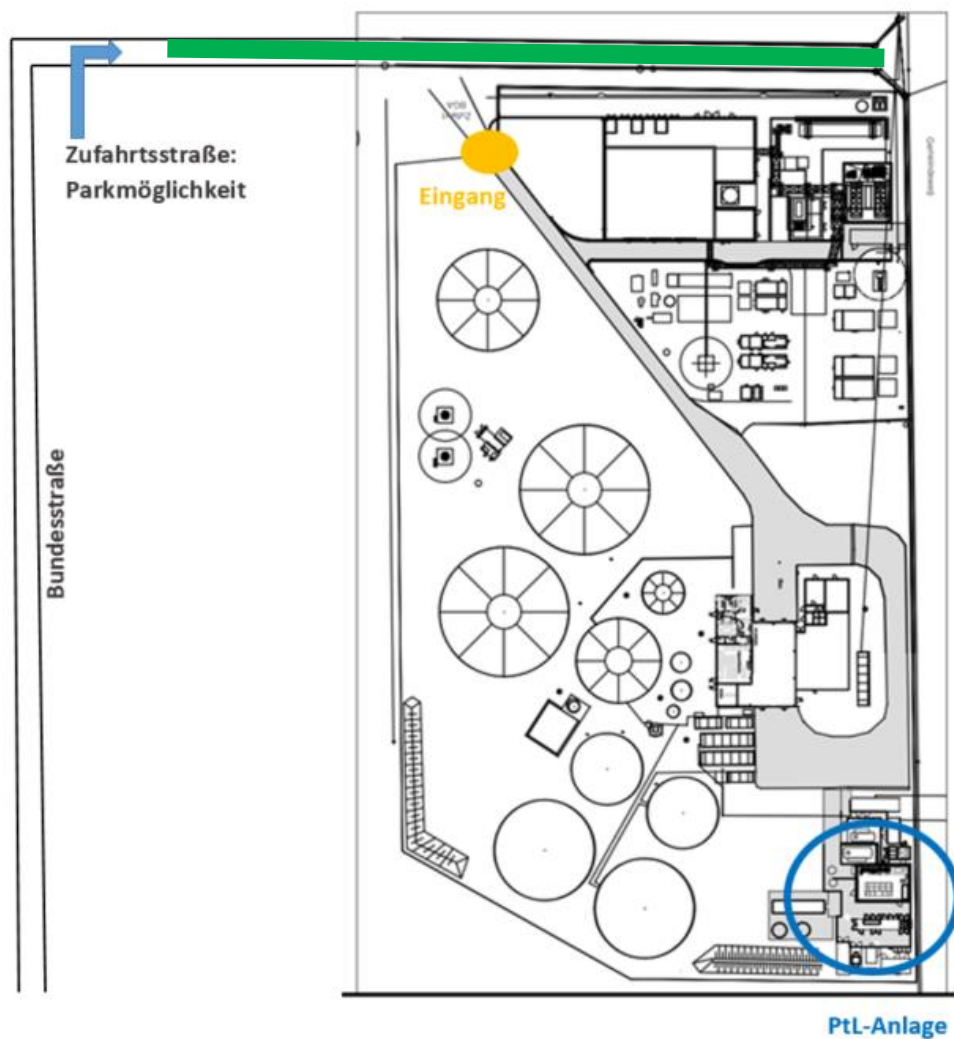

Anfahrtsbeschreibung Eröffnungsfeier atmosfair E-Kerosin Anlage

1. Anfahrtsbeschreibungen – PKW
2. Anfahrtsbeschreibungen – Zug
3. Hotels
4. Shuttleservice
5. Corona-Regelungen
6. Ansprechpartner Telefonnummer

1. Anfahrtsbeschreibungen – PKW

Adresse E-Kerosin Anlage: Loruper Straße 80, 49757 Werlte, auf dem Gelände der EWE Biogas GmbH & Co. KG

Bei der Anfahrt mit dem PKW ist die einzige direkte Parkmöglichkeit an der Anlage auf dem Zufahrtsweg (siehe grüne Markierung).