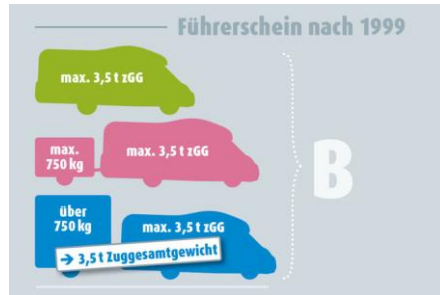

ANMIET-VORAUSSETZUNGEN

Reisemobil

Wohnmobil unter 3,5 t

- Mindestalter 21 Jahre
- Besitz eines gültigen Führerscheins seit mindestens einem Jahr

Wohnmobil über 3,5 t

- Mindestalter 25 Jahre
- Besitz eines gültigen Führerscheins seit mindestens drei Jahren

- Das Fahrzeug darf nur vom Mieter selbst und den bei der Anmietung genannten Personen geführt werden.
- Der Führerschein des Mieters und sämtlicher weiterer Fahrer ist bei der Anmietung vorzulegen.