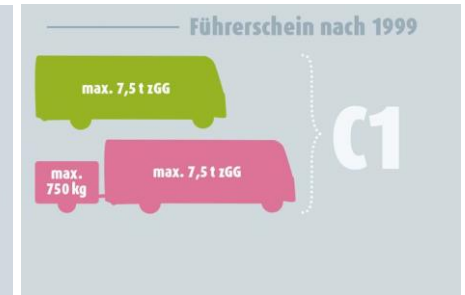

ANMIET-VORAUSSETZUNGEN

Reisemobil

Wohnmobil unter 3,5 t

- Mindestalter 21 Jahre
- Besitz eines gültigen Führerscheins seit mindestens einem Jahr

Wohnmobil über 3,5 t

- Mindestalter 25 Jahre
- Besitz eines gültigen Führerscheins seit mindestens drei Jahren

- Das Fahrzeug darf nur vom Mieter selbst und den bei der Anmietung genannten Personen geführt werden.
- Der Führerschein des Mieters und sämtlicher weiterer Fahrer ist bei der Anmietung vorzulegen.