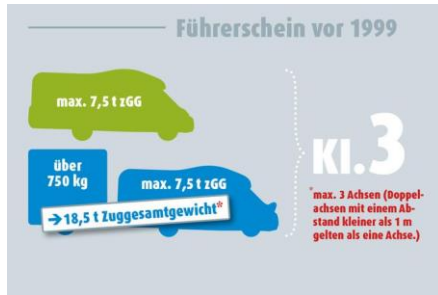

ANMIET-VORAUSSETZUNGEN

Reisemobil

Wohnmobil unter 3,5 t

- Mindestalter 21 Jahre
- Besitz eines gültigen Führerscheins seit mindestens einem Jahr

Wohnmobil über 3,5 t

- Mindestalter 25 Jahre
- Besitz eines gültigen Führerscheins seit mindestens drei Jahren

- Das Fahrzeug darf nur vom Mieter selbst und den bei der Anmietung genannten Personen geführt werden.
- Der Führerschein des Mieters und sämtlicher weiterer Fahrer ist bei der Anmietung vorzulegen.